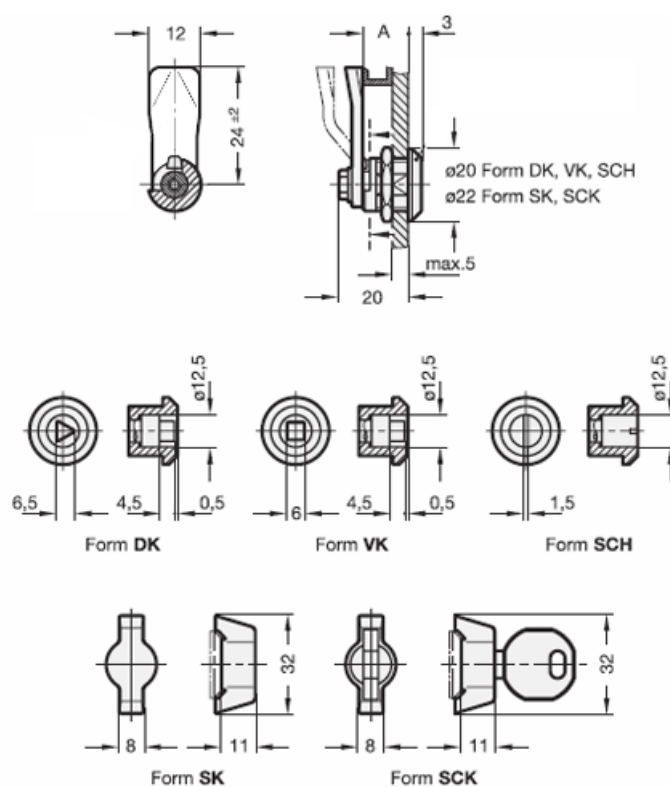

Varenummer: 20729012  
Beskrivelse: E+G Låseelement  
GN 115.1-SCK-13,5

## Mål

A = 13.5